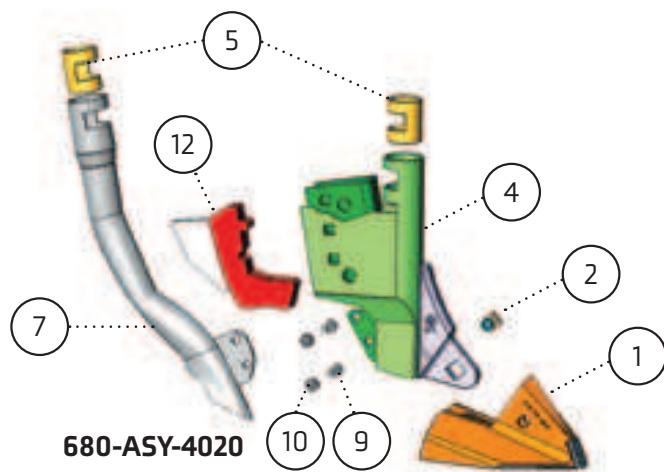

610-ASY-4020

610-ASY-4026

680-ASY-4020

680-ASY-4026

PART#		610-ASY-4020	610-ASY-4026	680-ASY-4020	680-ASY-4026
1	610-TIP-4041	■	■	■	■
2	200-BNC-3100	■	■	■	■
3	610-HLD-2000	■	■		
4	680-HLD-2000			■	■
5	880-BSH-1130	■	■	■	■
6	047-CAP-1000	■	■		
7	610-TUB-1001	■	■	■	
8	610-TUB-2526		■		■
9	942-HRG-0754	■	■	■	■
10	906-NPT-2505	■	■	■	■
11	680-ACC-0002*				■
12	680-ACC-0003**			■	
13	942-HRG-2004	■	■		
14	908-NNI-2504	■	■		

* 680-ACC-0002 is a spacer plate required for Bourgault 3310 & 3320 only, **not included in assembly**. See page 89 for more information.

** 680-ACC-0003 is a spacer plate required for Bourgault 3310 & 3320 only, **not included in assembly**. See page 89 for more information.