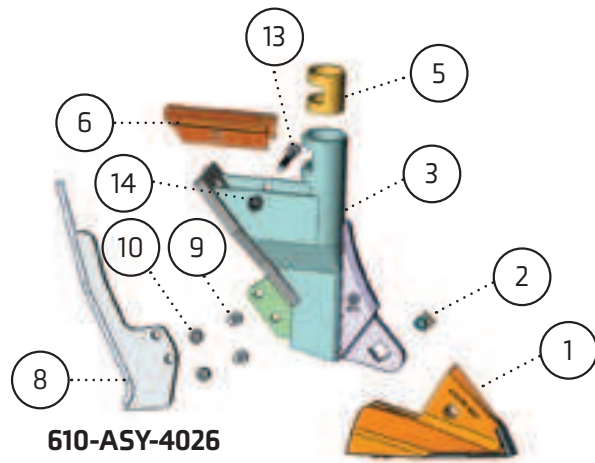

610-ASY-4020

610-ASY-4026

680-ASY-4020

680-ASY-4026

PART#		610-ASY-4020	610-ASY-4026	680-ASY-4020	680-ASY-4026
1	610-TIP-4041	■	■	■	■
2	200-BNC-3100	■	■	■	■
3	610-HLD-2000	■	■		
4	680-HLD-2000			■	■
5	880-BSH-1130	■	■	■	■
6	047-CAP-1000	■	■		
7	610-TUB-1001	■	■	■	
8	610-TUB-2526		■		■
9	942-HRG-0754	■	■	■	■
10	906-NPT-2505	■	■	■	■
11	680-ACC-0002*				■
12	680-ACC-0003**			■	
13	942-HRG-2004	■	■		
14	908-NNI-2504	■	■		

* 680-ACC-0002 is a spacer plate required for Bourgault 3310 & 3320 only, **not included in assembly**. See page 89 for more information.

** 680-ACC-0003 is a spacer plate required for Bourgault 3310 & 3320 only, **not included in assembly**. See page 89 for more information.