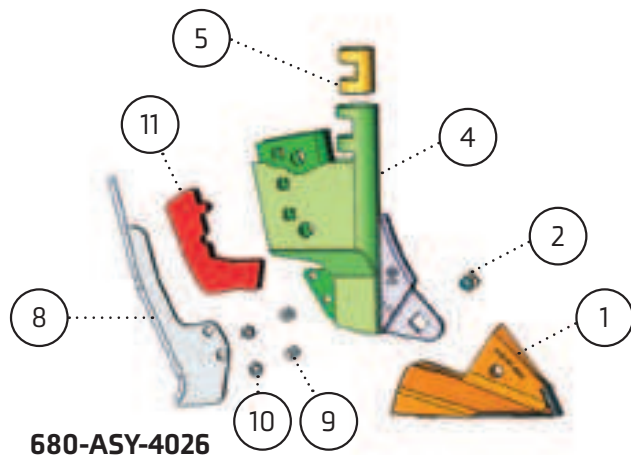

610-ASY-4020

610-ASY-4026

680-ASY-4020

680-ASY-4026

PART#		610-ASY-4020	610-ASY-4026	680-ASY-4020	680-ASY-4026
1	610-TIP-4041	■	■	■	■
2	200-BNC-3100	■	■	■	■
3	610-HLD-2000	■	■		
4	680-HLD-2000			■	■
5	880-BSH-1130	■	■	■	■
6	047-CAP-1000	■	■		
7	610-TUB-1001	■	■	■	
8	610-TUB-2526		■		■
9	942-HRG-0754	■	■	■	■
10	906-NPT-2505	■	■	■	■
11	680-ACC-0002*				■
12	680-ACC-0003**			■	
13	942-HRG-2004	■	■		
14	908-NNI-2504	■	■		

* 680-ACC-0002 is a spacer plate required for Bourgault 3310 & 3320 only, **not included in assembly**. See page 89 for more information.

** 680-ACC-0003 is a spacer plate required for Bourgault 3310 & 3320 only, **not included in assembly**. See page 89 for more information.