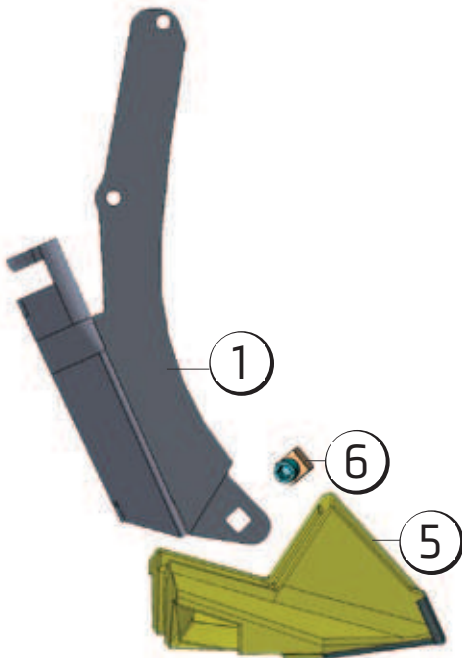

SEED HAWK INC.*

SINGLE SHOOT PAGE 54

686-ASY-1711G
686-ASY-1712G

THIS ASSEMBLY INCLUDES THE TIP.

686-KNH-1001

TIP OPTIONS: 200-TIP-0511
200-TIP-0800
200-TIP-0801
200-TIP-0802
200-TIP-0803
200-TIP-0811

Tips sold separately.

See page 14-15 for more information.

686-ASY-3500G

THIS ASSEMBLY INCLUDES THE TIP.

| PART# | | G | | | |
|-------|--------------------------|---------------|---------------|---------------|--------------|
| | | 686-ASY-1711G | 686-ASY-1712G | 686-ASY-3500G | 686-KNH-1001 |
| 1 | 686-KNH-1000 | ■ | ■ | ■ | |
| 3 | 610-TIP-1711 (NOT SHOWN) | ■ | | | |
| 4 | 610-TIP-1712 | | ■ | | |
| 5 | 610-TIP-3500 | | | ■ | |
| 6 | 200-BNC-3100 | ■ | ■ | ■ | |
| 7 | 686-KNH-1001 | | | | ■ |