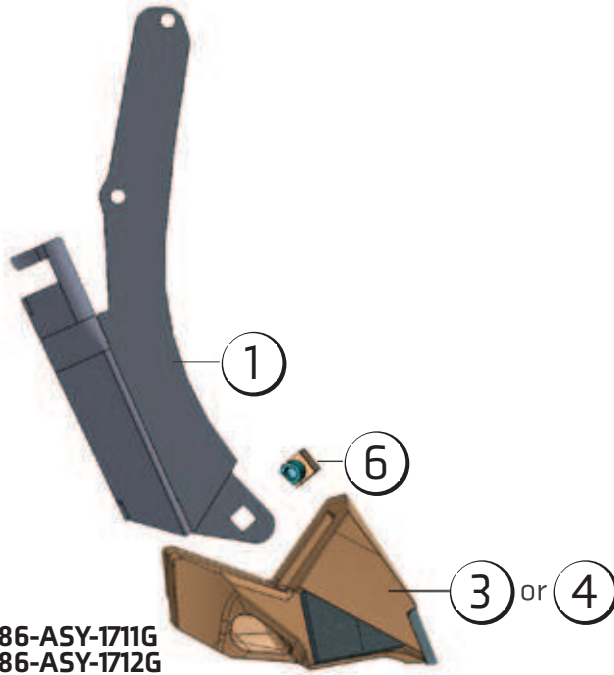

SEED HAWK INC.*

SINGLE SHOOT PAGE 54

686-ASY-1711G
686-ASY-1712G

THIS ASSEMBLY INCLUDES THE TIP.

686-KNH-1001

TIP OPTIONS: 200-TIP-0511
200-TIP-0800
200-TIP-0801
200-TIP-0802
200-TIP-0803
200-TIP-0811

Tips sold separately.

See page 14-15 for more information.

686-ASY-3500G

THIS ASSEMBLY INCLUDES THE TIP.

| PART# | | G | | | |
|-------|--------------------------|---------------|---------------|---------------|--------------|
| | | 686-ASY-1711G | 686-ASY-1712G | 686-ASY-3500G | 686-KNH-1001 |
| 1 | 686-KNH-1000 | ■ | ■ | ■ | |
| 3 | 610-TIP-1711 (NOT SHOWN) | ■ | | | |
| 4 | 610-TIP-1712 | | ■ | | |
| 5 | 610-TIP-3500 | | | ■ | |
| 6 | 200-BNC-3100 | ■ | ■ | ■ | |
| 7 | 686-KNH-1001 | | | | ■ |