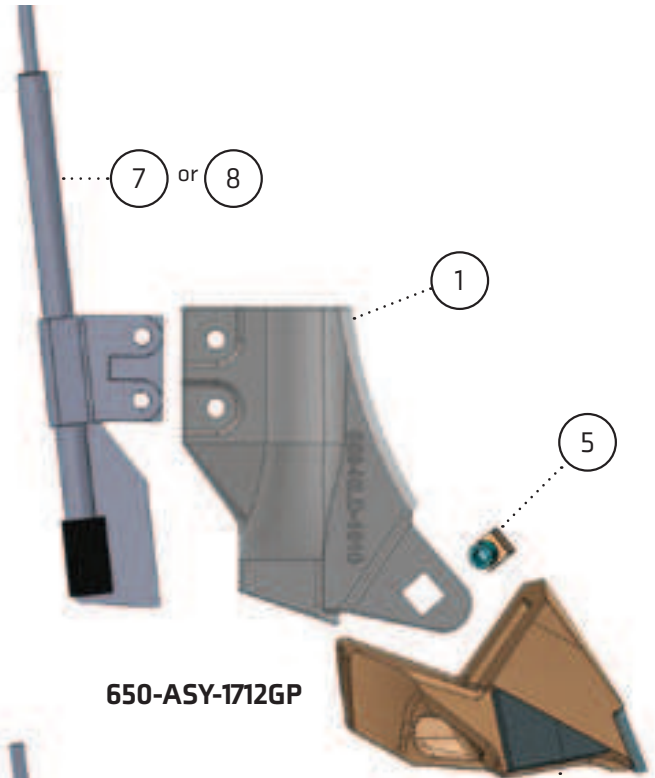

JOHN DEERE 1870 CONSERVA PAK*

SINGLE SHOOT

PART#		650-ASY-1711G	650-ASY-1712G	650-ASY-1711GP	650-ASY-1712GP	650-ASY-3500G	650-ASY-3500GP
1	650-HLD-1010	■	■	■	■	■	■
2	610-TIP-1711 (NOT SHOWN)	■		■			
3	610-TIP-1712		■		■		
4	610-TIP-3500					■	■
5	200-BNC-3100	■	■	■	■	■	■
6	650-TUB-2000						■
7	650-TUB-2011			■			
8	650-TUB-2012 (NOT SHOWN)				■		