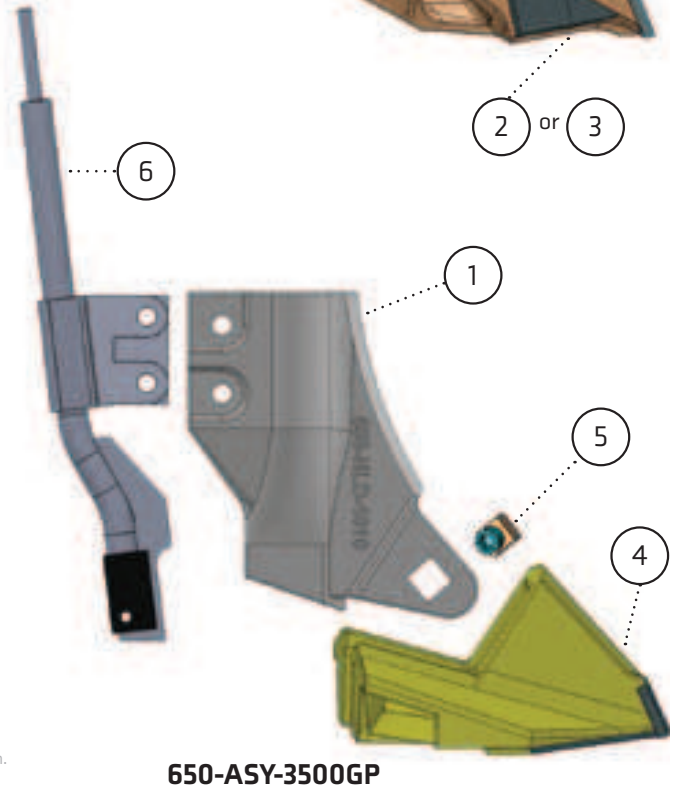

JOHN DEERE 1870 CONSERVA PAK*

SINGLE SHOOT

PART#		650-ASY-1711G	650-ASY-1712G	650-ASY-1711GP	650-ASY-1712GP	650-ASY-3500G	650-ASY-3500GP
1	650-HLD-1010	■	■	■	■	■	■
2	610-TIP-1711 (NOT SHOWN)	■		■			
3	610-TIP-1712		■		■		
4	610-TIP-3500					■	■
5	200-BNC-3100	■	■	■	■	■	■
6	650-TUB-2000						■
7	650-TUB-2011			■			
8	650-TUB-2012 (NOT SHOWN)				■		