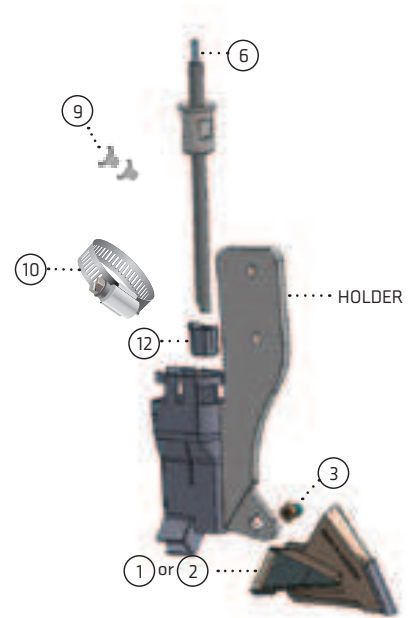

684-ASY-2711 (LEFT)
684-ASY-2712 (RIGHT SHOWN)

HOLDERS:
684-HLD-0711
684-HLD-0712 (SHOWN)

693-ASY-2711 (LEFT)
693-ASY-2712 (RIGHT SHOWN)

HOLDERS:
693-HLD-0711
693-HLD-0712 (SHOWN)

694-ASY-2711 (LEFT)
694-ASY-2712 (RIGHT SHOWN)

HOLDERS:
694-HLD-0711
694-HLD-0712 (SHOWN)

PART#		684-ASY-2711G	684-ASY-2711GP	684-ASY-2711L	684-ASY-2711LP	684-ASY-2712G	684-ASY-2712GP	684-ASY-2712L	684-ASY-2712LP	693-ASY-2711G	693-ASY-2711GP	693-ASY-2711L	693-ASY-2711LP	693-ASY-2712G	693-ASY-2712GP	693-ASY-2712L	693-ASY-2712LP	694-ASY-2711G	694-ASY-2711GP	694-ASY-2711L	694-ASY-2711LP	694-ASY-2712G	694-ASY-2712GP	694-ASY-2712L	694-ASY-2712LP
1	614-TIP-2711	■	■	■	■					■	■	■	■					■	■	■	■				
2	614-TIP-2712 (SHOWN)					■	■	■	■					■	■	■	■					■	■	■	■
3	200-BNC-3100	■	■	■	■	■	■	■	■	■	■	■	■	■	■	■	■	■	■	■	■	■	■	■	■
6	880-TUB-2711																								
9	880-HCL-0001	■	■			■	■			■	■			■	■			■	■			■	■		
10	880-HCL-1828	■	■	■	■	■	■	■	■	■	■	■	■	■	■	■	■	■	■	■	■	■	■	■	■
12	614-ACC-1000			■				■	■															■	■

NOTES: Two 880-HCL-0001 are only included with the granular openers. They are intended to provide additional security to installed hoses.

When ordering Liquid Phosphorus Openers call the factory for tube sizes.

Proper Hose Clip Installation: