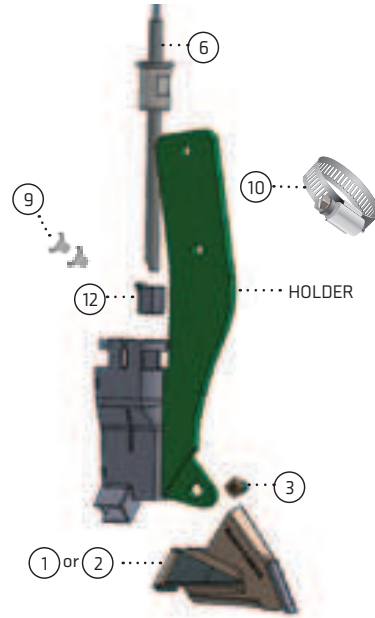

684-ASY-2711 (LEFT)
684-ASY-2712 (RIGHT SHOWN)

HOLDERS:
684-HLD-0711
684-HLD-0712 (SHOWN)

693-ASY-2711 (LEFT)
693-ASY-2712 (RIGHT SHOWN)

HOLDERS:
693-HLD-0711
693-HLD-0712 (SHOWN)

694-ASY-2711 (LEFT)
694-ASY-2712 (RIGHT SHOWN)

HOLDERS:
694-HLD-0711
694-HLD-0712 (SHOWN)

PART#		684-ASY-2711G	684-ASY-2711GP	684-ASY-2711L	684-ASY-2711LP	684-ASY-2712G	684-ASY-2712GP	684-ASY-2712L	684-ASY-2712LP	693-ASY-2711G	693-ASY-2711GP	693-ASY-2711L	693-ASY-2711LP	693-ASY-2712G	693-ASY-2712GP	693-ASY-2712L	693-ASY-2712LP	694-ASY-2711G	694-ASY-2711GP	694-ASY-2711L	694-ASY-2711LP	694-ASY-2712G	694-ASY-2712GP	694-ASY-2712L	694-ASY-2712LP
1	614-TIP-2711	■	■	■	■					■	■	■	■					■	■	■	■				
2	614-TIP-2712 (SHOWN)					■	■	■	■					■	■	■	■					■	■	■	■
3	200-BNC-3100	■	■	■	■	■	■	■	■	■	■	■	■	■	■	■	■	■	■	■	■	■	■	■	■
6	880-TUB-2711																								
9	880-HCL-0001	■	■			■	■			■	■			■	■			■	■			■	■		
10	880-HCL-1828	■	■	■	■	■	■	■	■	■	■	■	■	■	■	■	■	■	■	■	■	■	■	■	■
12	614-ACC-1000			■				■	■															■	■

NOTES: Two 880-HCL-0001 are only included with the granular openers. They are intended to provide additional security to installed hoses.

When ordering Liquid Phosphorus Openers call the factory for tube sizes.

Proper Hose Clip Installation: