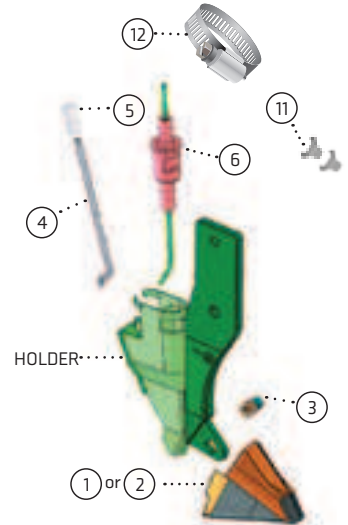

612-TIP-0711 & 612-TIP-0712 ASSEMBLIES

SIDE BAND

612-ASY-0711 (LEFT)
612-ASY-0712 (RIGHT SHOWN)

HOLDERS:
612-HLD-0711
612-HLD-0712 (SHOWN)

680-ASY-0711
680-ASY-0712 (SHOWN)

HOLDERS:
680-HLD-0711
680-HLD-0712 (SHOWN)

683-ASY-0711
683-ASY-0712 (SHOWN)

HOLDERS:
683-HLD-0711
683-HLD-0712 (SHOWN)

PART#	612-ASY-0711	612-ASY-0711P	612-ASY-0711L	612-ASY-0711LP	612-ASY-0712	612-ASY-0712P	612-ASY-0712L	612-ASY-0712LP	680-ASY-0711	680-ASY-0711P	680-ASY-0711L	680-ASY-0711LP	680-ASY-0712	680-ASY-0712P	680-ASY-0712L	680-ASY-0712LP	683-ASY-0711	683-ASY-0711P	683-ASY-0711L	683-ASY-0711LP	683-ASY-0712	683-ASY-0712P	683-ASY-0712L	683-ASY-0712LP	
1	612-TIP-0711																								
2	612-TIP-0712 (SHOWN)																								
3	200-BNC-3100																								
4	047-TUB-2540																								
5	880-CPL-2500																								
6	612-TUB-6061																								
7	612-CAP-1002																								
8	880-BSH-1130																								
9	942-HRG-2004																								
10	908-NNI-2504																								
11	880-HCL-0001																								
12	880-HCL-1828																								
13	880-HCL-8117																								
14	682-TUB-6061																								

NOTES: Two 880-HCL-0001 are only included with the granular openers.
They are intended to provide additional security to installed hoses.