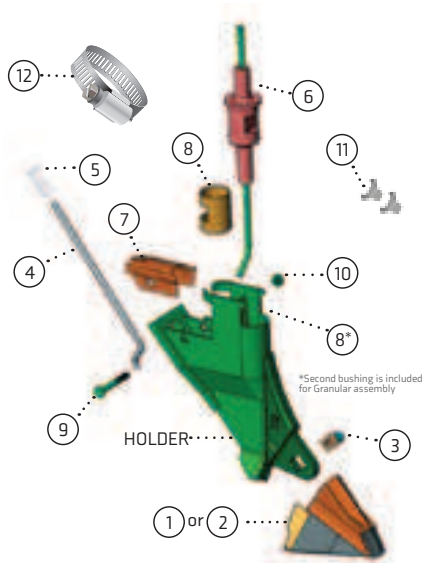

612-TIP-0711 & 612-TIP-0712 ASSEMBLIES

SIDE BAND

612-ASY-0711 (LEFT)
612-ASY-0712 (RIGHT SHOWN)

HOLDERS:
612-HLD-0711
612-HLD-0712 (SHOWN)

680-ASY-0711
680-ASY-0712 (SHOWN)

HOLDERS:
680-HLD-0711
680-HLD-0712 (SHOWN)

683-ASY-0711
683-ASY-0712 (SHOWN)

HOLDERS:
683-HLD-0711
683-HLD-0712 (SHOWN)

PART#	612-ASY-0711	612-ASY-0711P	612-ASY-0711L	612-ASY-0711LP	612-ASY-0712	612-ASY-0712P	612-ASY-0712L	612-ASY-0712LP	680-ASY-0711	680-ASY-0711P	680-ASY-0711L	680-ASY-0711LP	680-ASY-0712	680-ASY-0712P	680-ASY-0712L	680-ASY-0712LP	683-ASY-0711	683-ASY-0711P	683-ASY-0711L	683-ASY-0711LP	683-ASY-0712	683-ASY-0712P	683-ASY-0712L	683-ASY-0712LP	
1	612-TIP-0711																								
2	612-TIP-0712 (SHOWN)																								
3	200-BNC-3100																								
4	047-TUB-2540																								
5	880-CPL-2500																								
6	612-TUB-6061																								
7	612-CAP-1002																								
8	880-BSH-1130																								
9	942-HRG-2004																								
10	908-NNI-2504																								
11	880-HCL-0001																								
12	880-HCL-1828																								
13	880-HCL-8117																								
14	682-TUB-6061																								

NOTES: Two 880-HCL-0001 are only included with the granular openers.
They are intended to provide additional security to installed hoses.