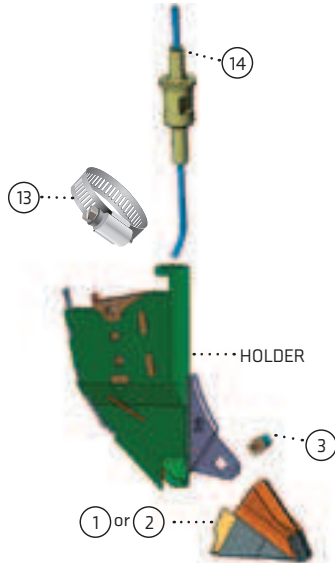

612-TIP-0711 & 612-TIP-0712 ASSEMBLIES

SIDE BAND

612-ASY-0711 (LEFT)
612-ASY-0712 (RIGHT SHOWN)

HOLDERS:
612-HLD-0711
612-HLD-0712 (SHOWN)

680-ASY-0711
680-ASY-0712 (SHOWN)

HOLDERS:
680-HLD-0711
680-HLD-0712 (SHOWN)

683-ASY-0711
683-ASY-0712 (SHOWN)

HOLDERS:
683-HLD-0711
683-HLD-0712 (SHOWN)

PART#	612-ASY-0711	612-ASY-0711P	612-ASY-0711L	612-ASY-0711LP	612-ASY-0712	612-ASY-0712P	612-ASY-0712L	612-ASY-0712LP	680-ASY-0711	680-ASY-0711P	680-ASY-0711L	680-ASY-0711LP	680-ASY-0712	680-ASY-0712P	680-ASY-0712L	680-ASY-0712LP	683-ASY-0711	683-ASY-0711P	683-ASY-0711L	683-ASY-0711LP	683-ASY-0712	683-ASY-0712P	683-ASY-0712L	683-ASY-0712LP	
1	612-TIP-0711																								
2	612-TIP-0712 (SHOWN)																								
3	200-BNC-3100																								
4	047-TUB-2540																								
5	880-CPL-2500																								
6	612-TUB-6061																								
7	612-CAP-1002																								
8	880-BSH-1130																								
9	942-HRG-2004																								
10	908-NNI-2504																								
11	880-HCL-0001																								
12	880-HCL-1828																								
13	880-HCL-8117																								
14	682-TUB-6061																								

NOTES: Two 880-HCL-0001 are only included with the granular openers.
They are intended to provide additional security to installed hoses.